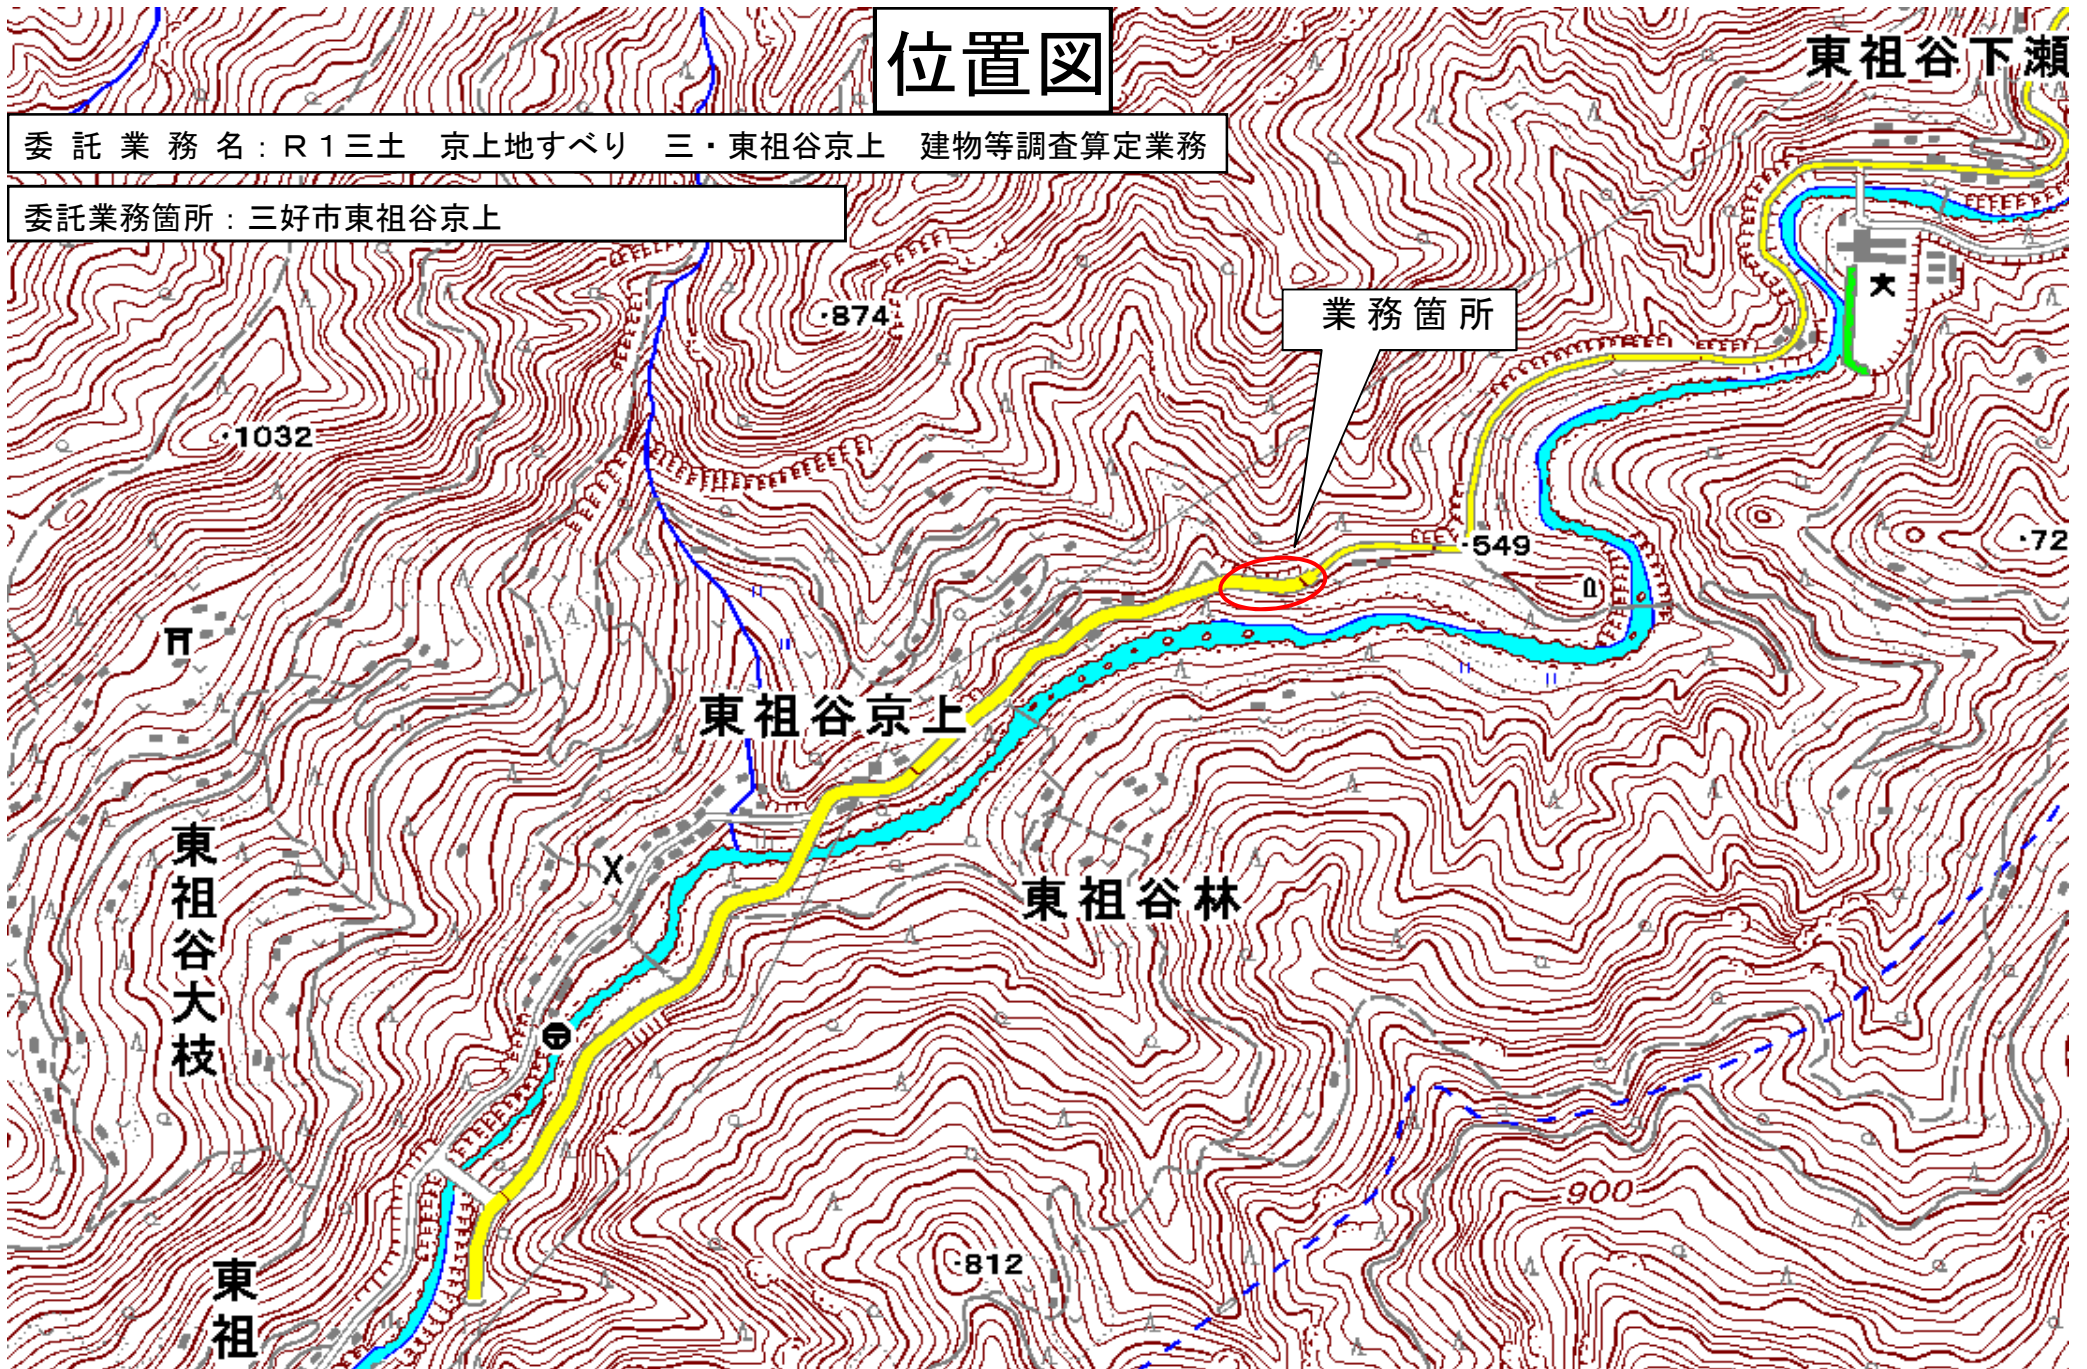

位置図

東祖谷下瀬

委託業務名：R1三土 京上地すべり 三・東祖谷京上 建物等調査算定業務

委託業務箇所：三好市東祖谷京上

この地図は、国土地理院長の承認を得て、同院発行の数値地図25000(地図画像)を複製したものである。(承認番号 令元情複、第217号)
この地図を複製して使用する場合は、国土地理院の長の承認を得る必要があります。